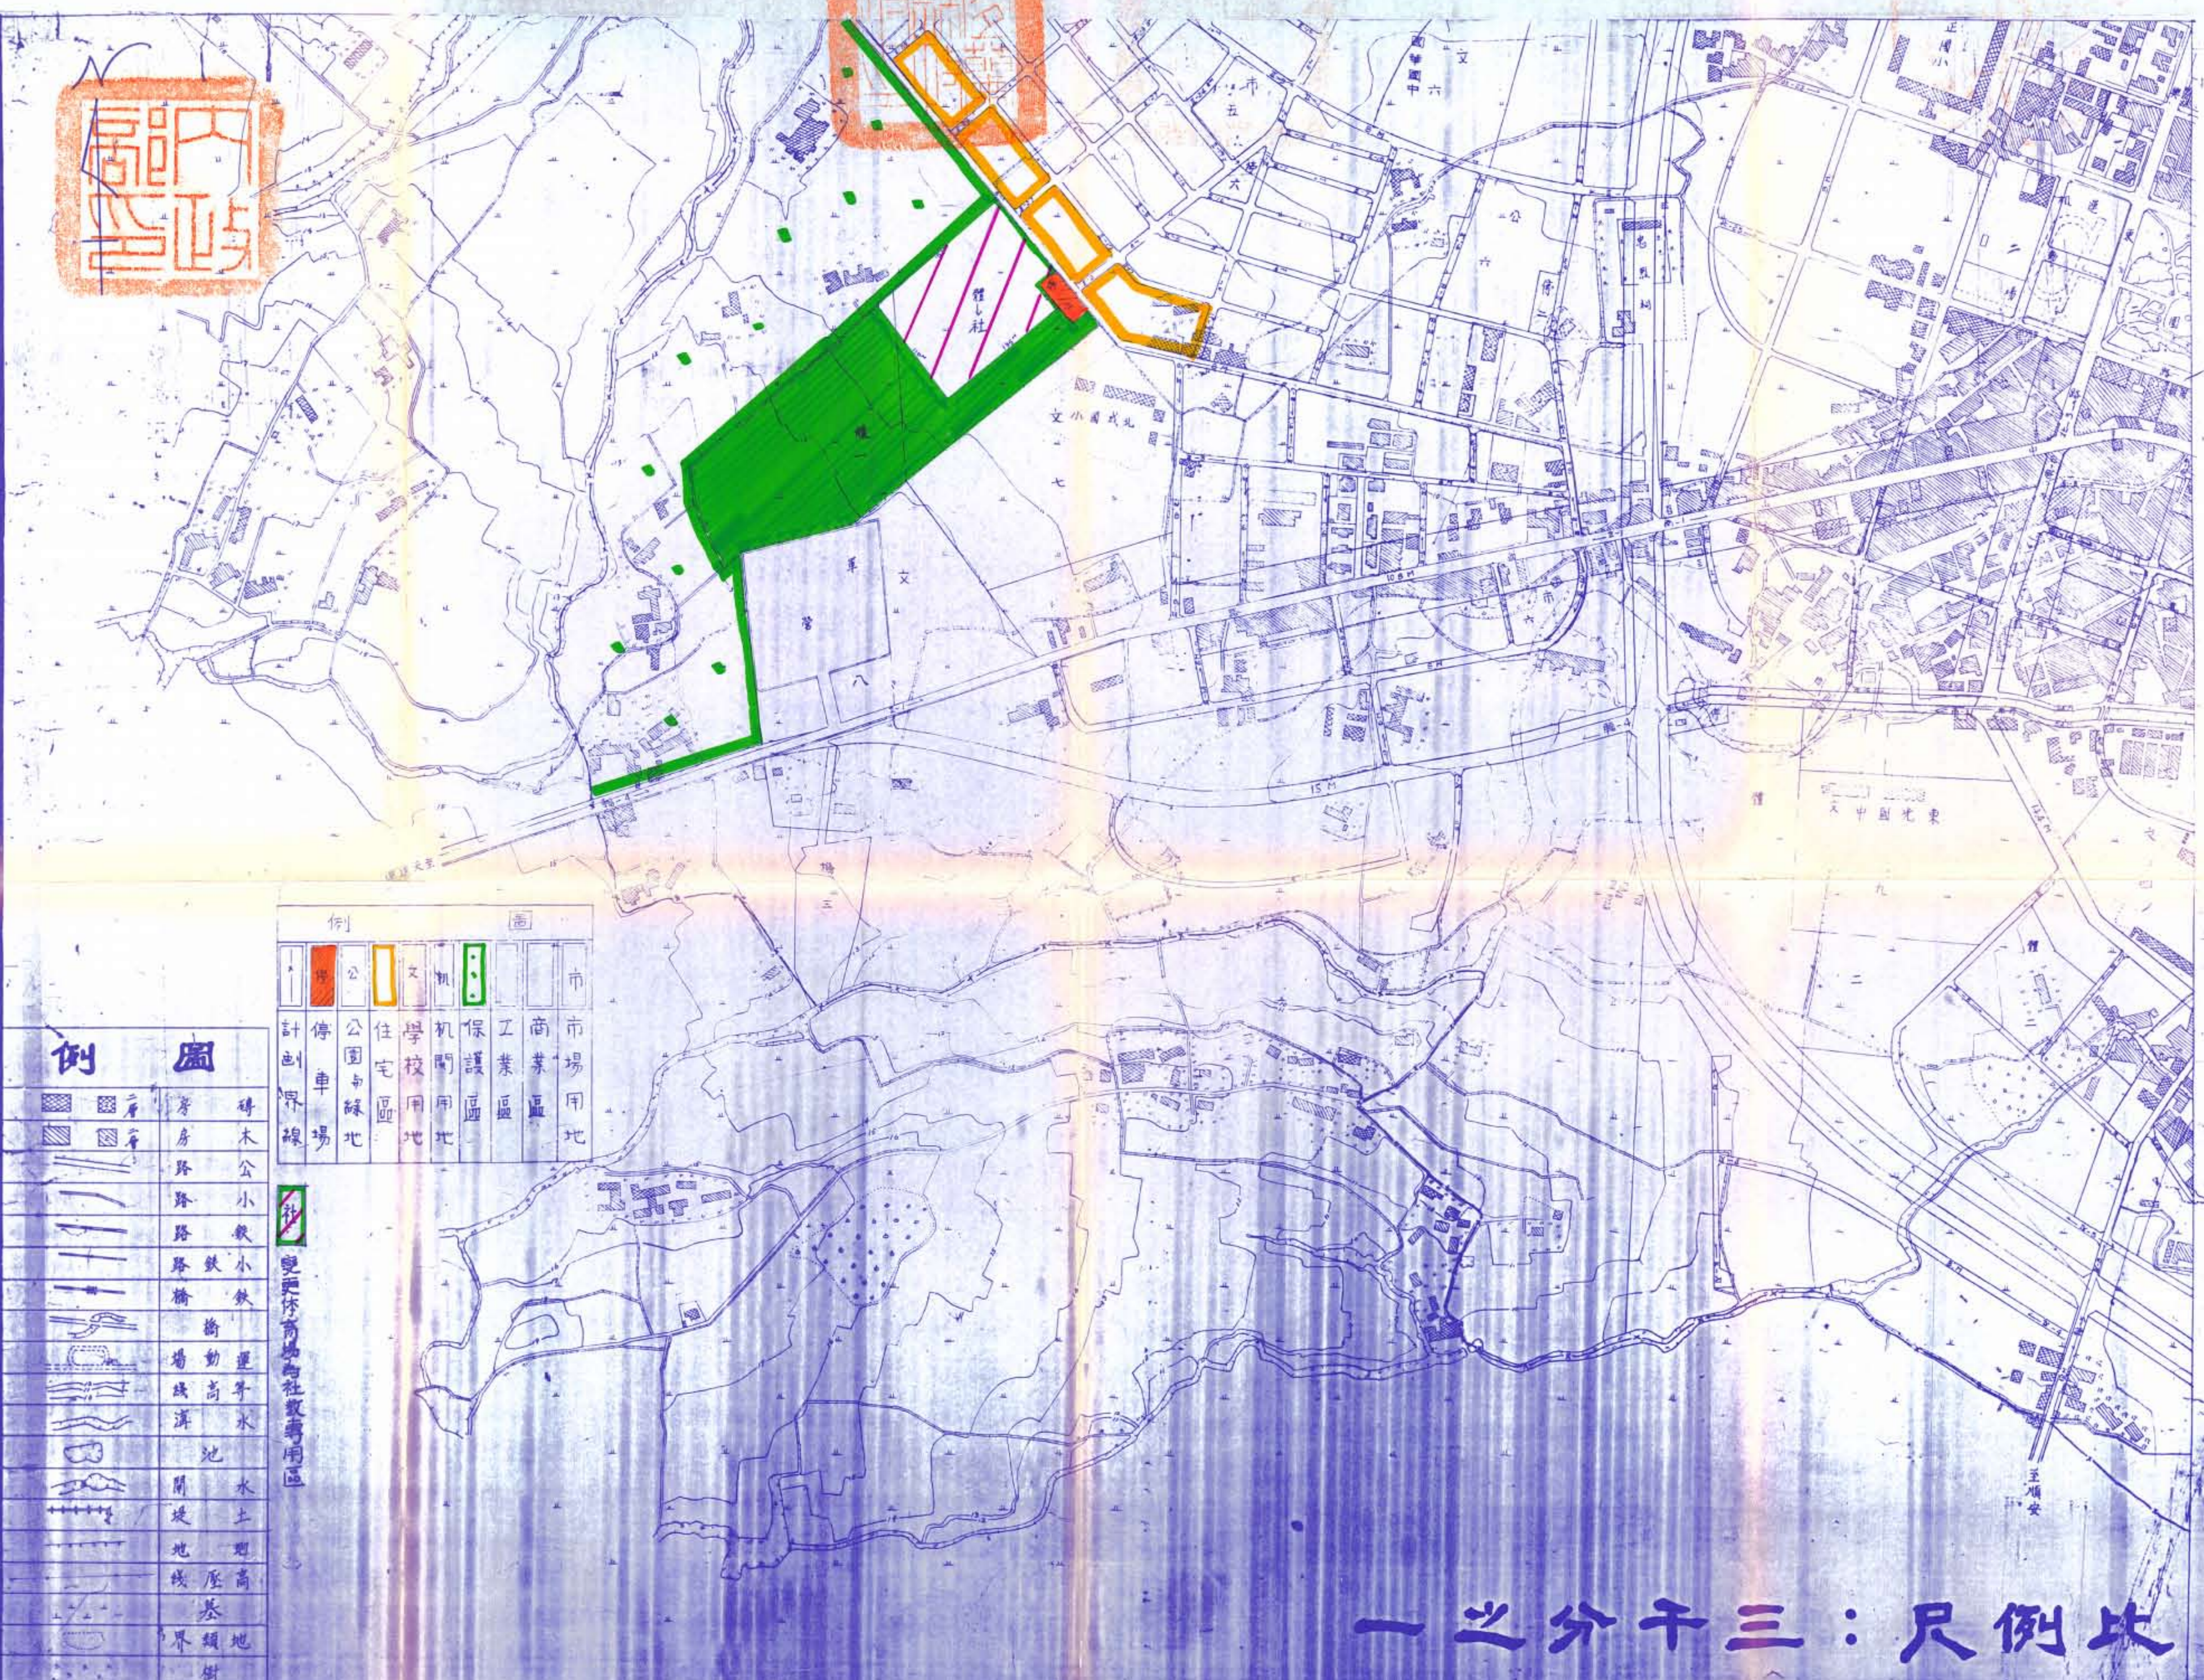

變更羅東擴大都市計畫「部分體育場用地 (一) 為社教專用區」圖

例 圖	
	磚木房
	木房
	路
	小路
	鐵路
	橋
	運動場
	池
	水
	堤
	地
	高壓線
	界
	樹
	菜園
	地

例 圖	
	市市場用地
	工業區
	保護區
	機關學校用地
	住宅區
	公園綠地
	停車場
	計畫界線

變更體育場為社教專用區

一之分千三：尺例比

未註明變更部分均以現行都市計畫為準