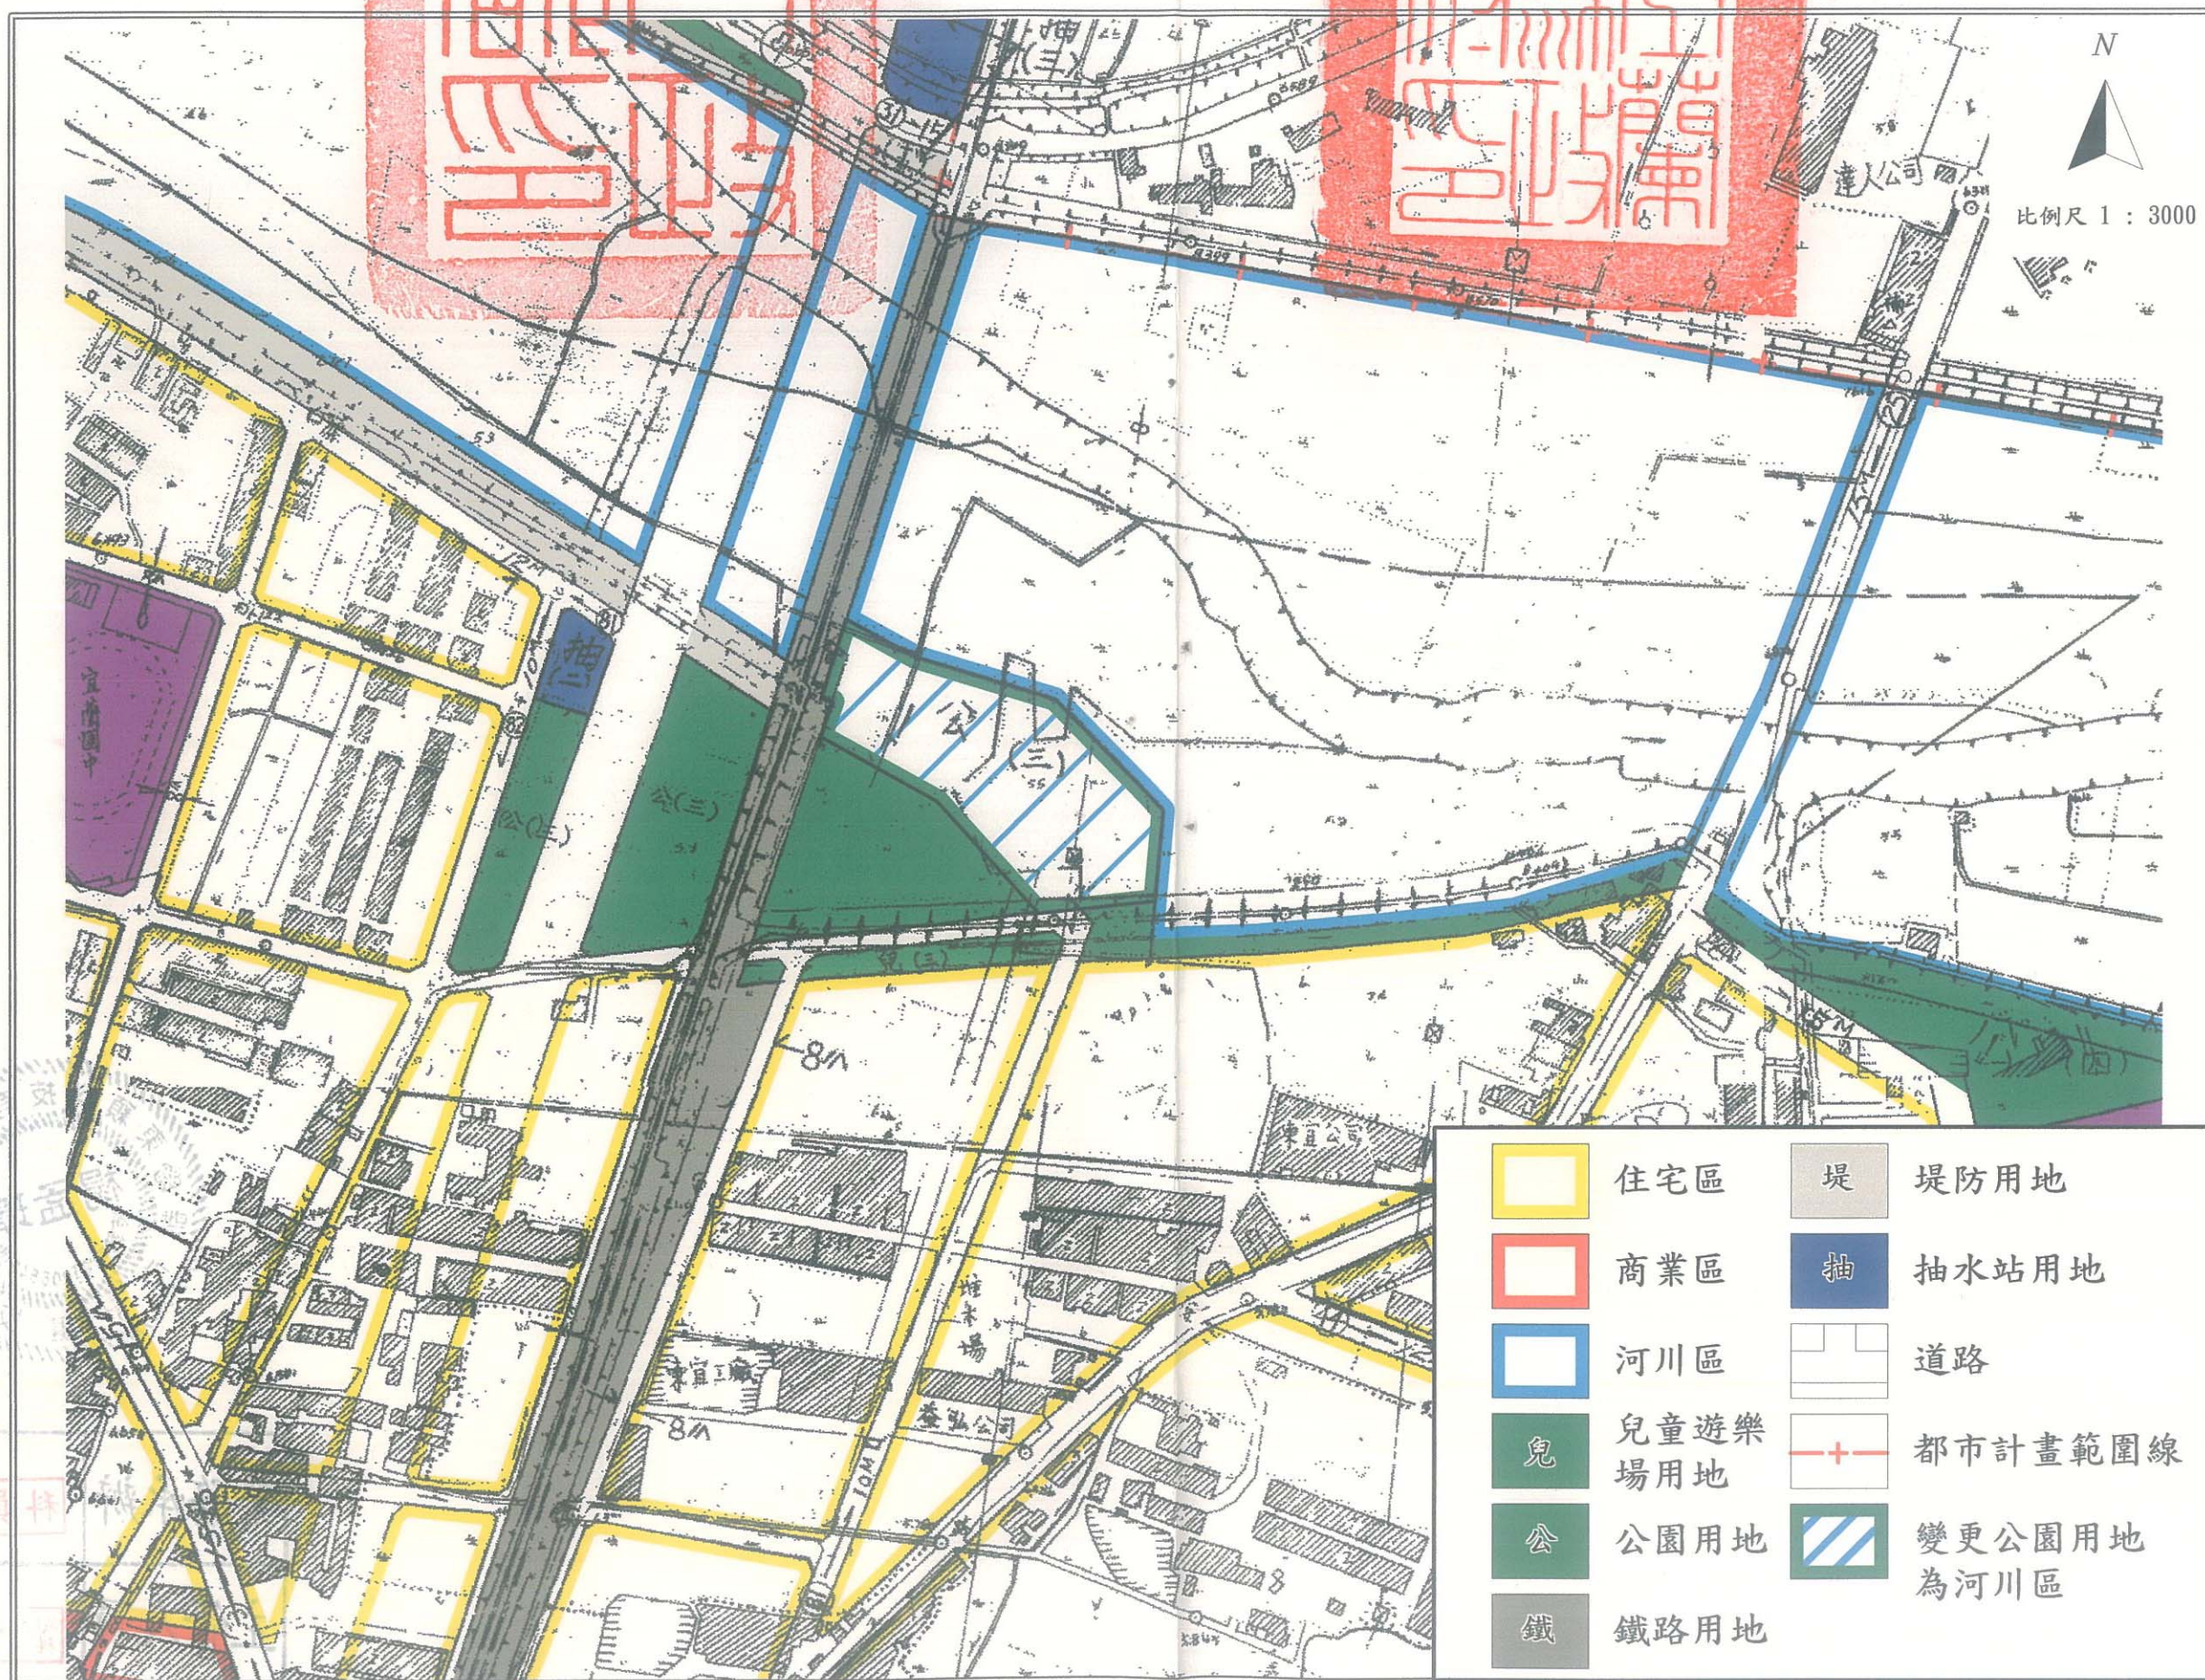

# 變更宜蘭市都市計畫(部分公園用地為河川區)圖

凡本次未註明變更者，均以現行計畫為準