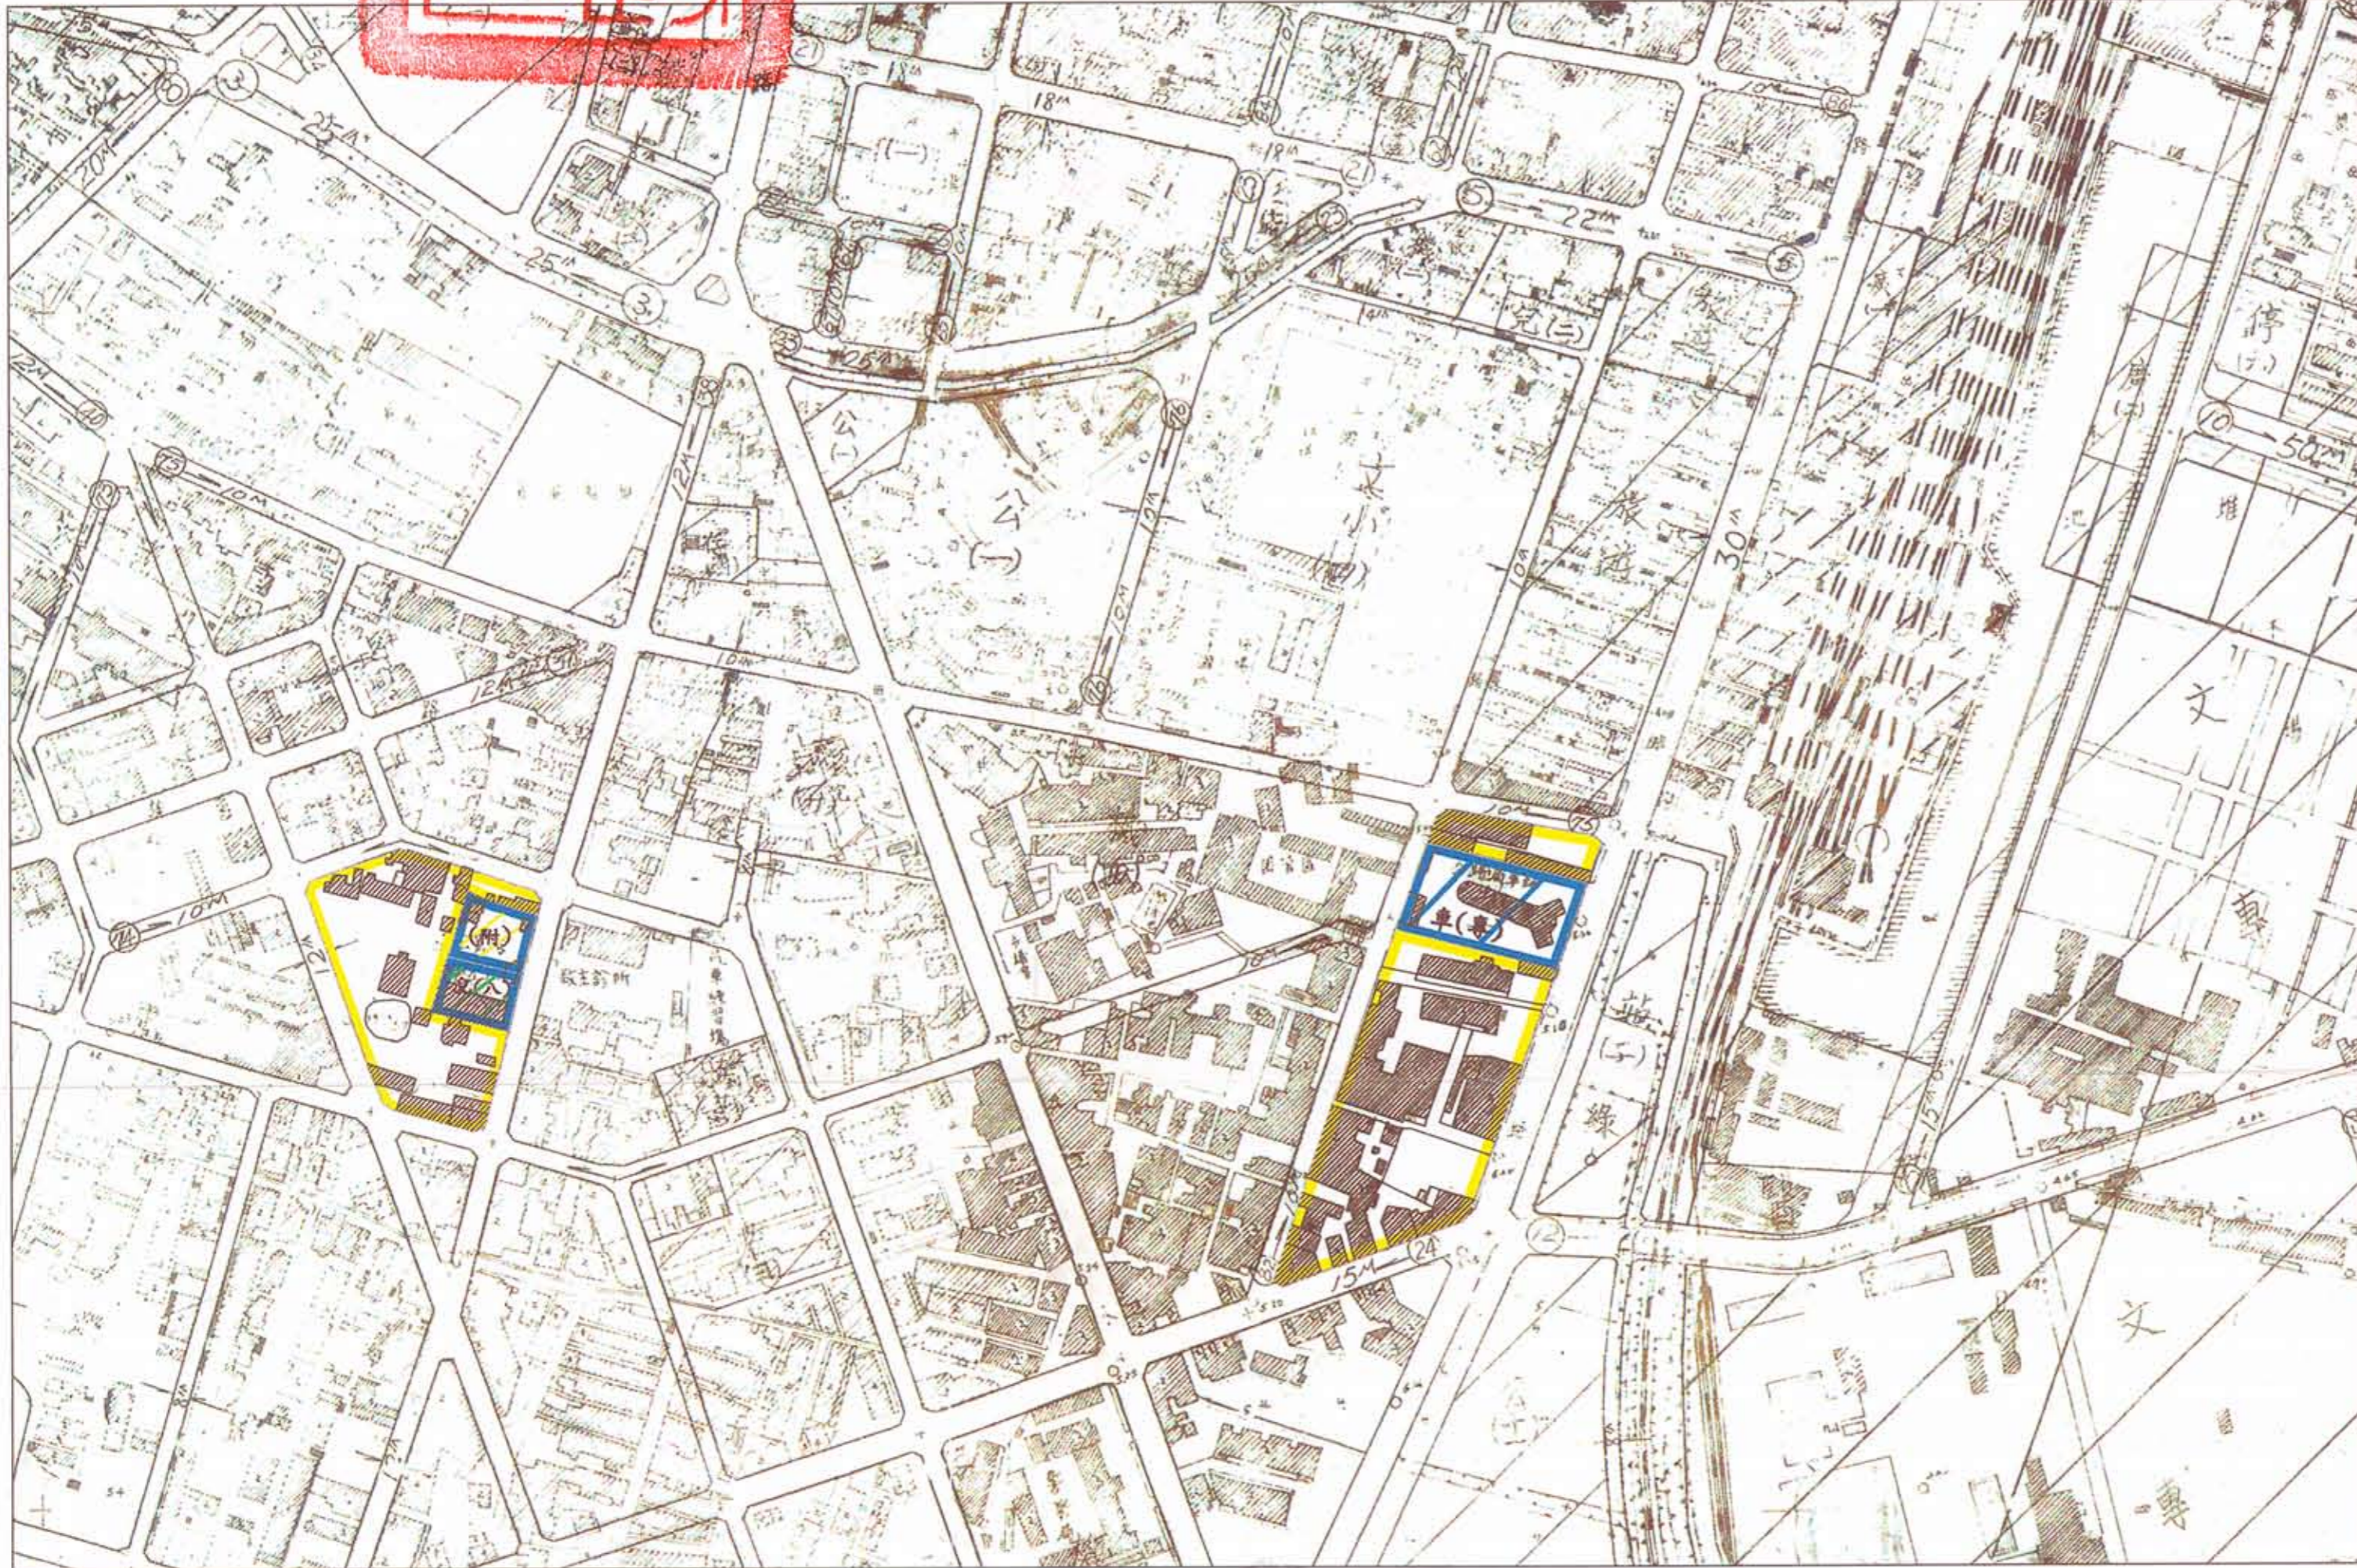

# 變更宜蘭市都市計畫(第二次通盤檢討)

(變三十九部分機關用地為住宅區及兒遊樂場  
用地、~~逕~~五部分車站用地為車站專用區)圖

比例尺：三千分之一

- 圖例
- 住宅區
  - 機 機關用地
  - 車 車站用地
- 變更圖例
- 機 變更機關用地為住宅區
  - 兒 變更機關用地為兒童遊樂場用地
  - 車(專) 變更車站用地為車站專用區
- 註：附帶條件詳見計畫書表二

無關、待用