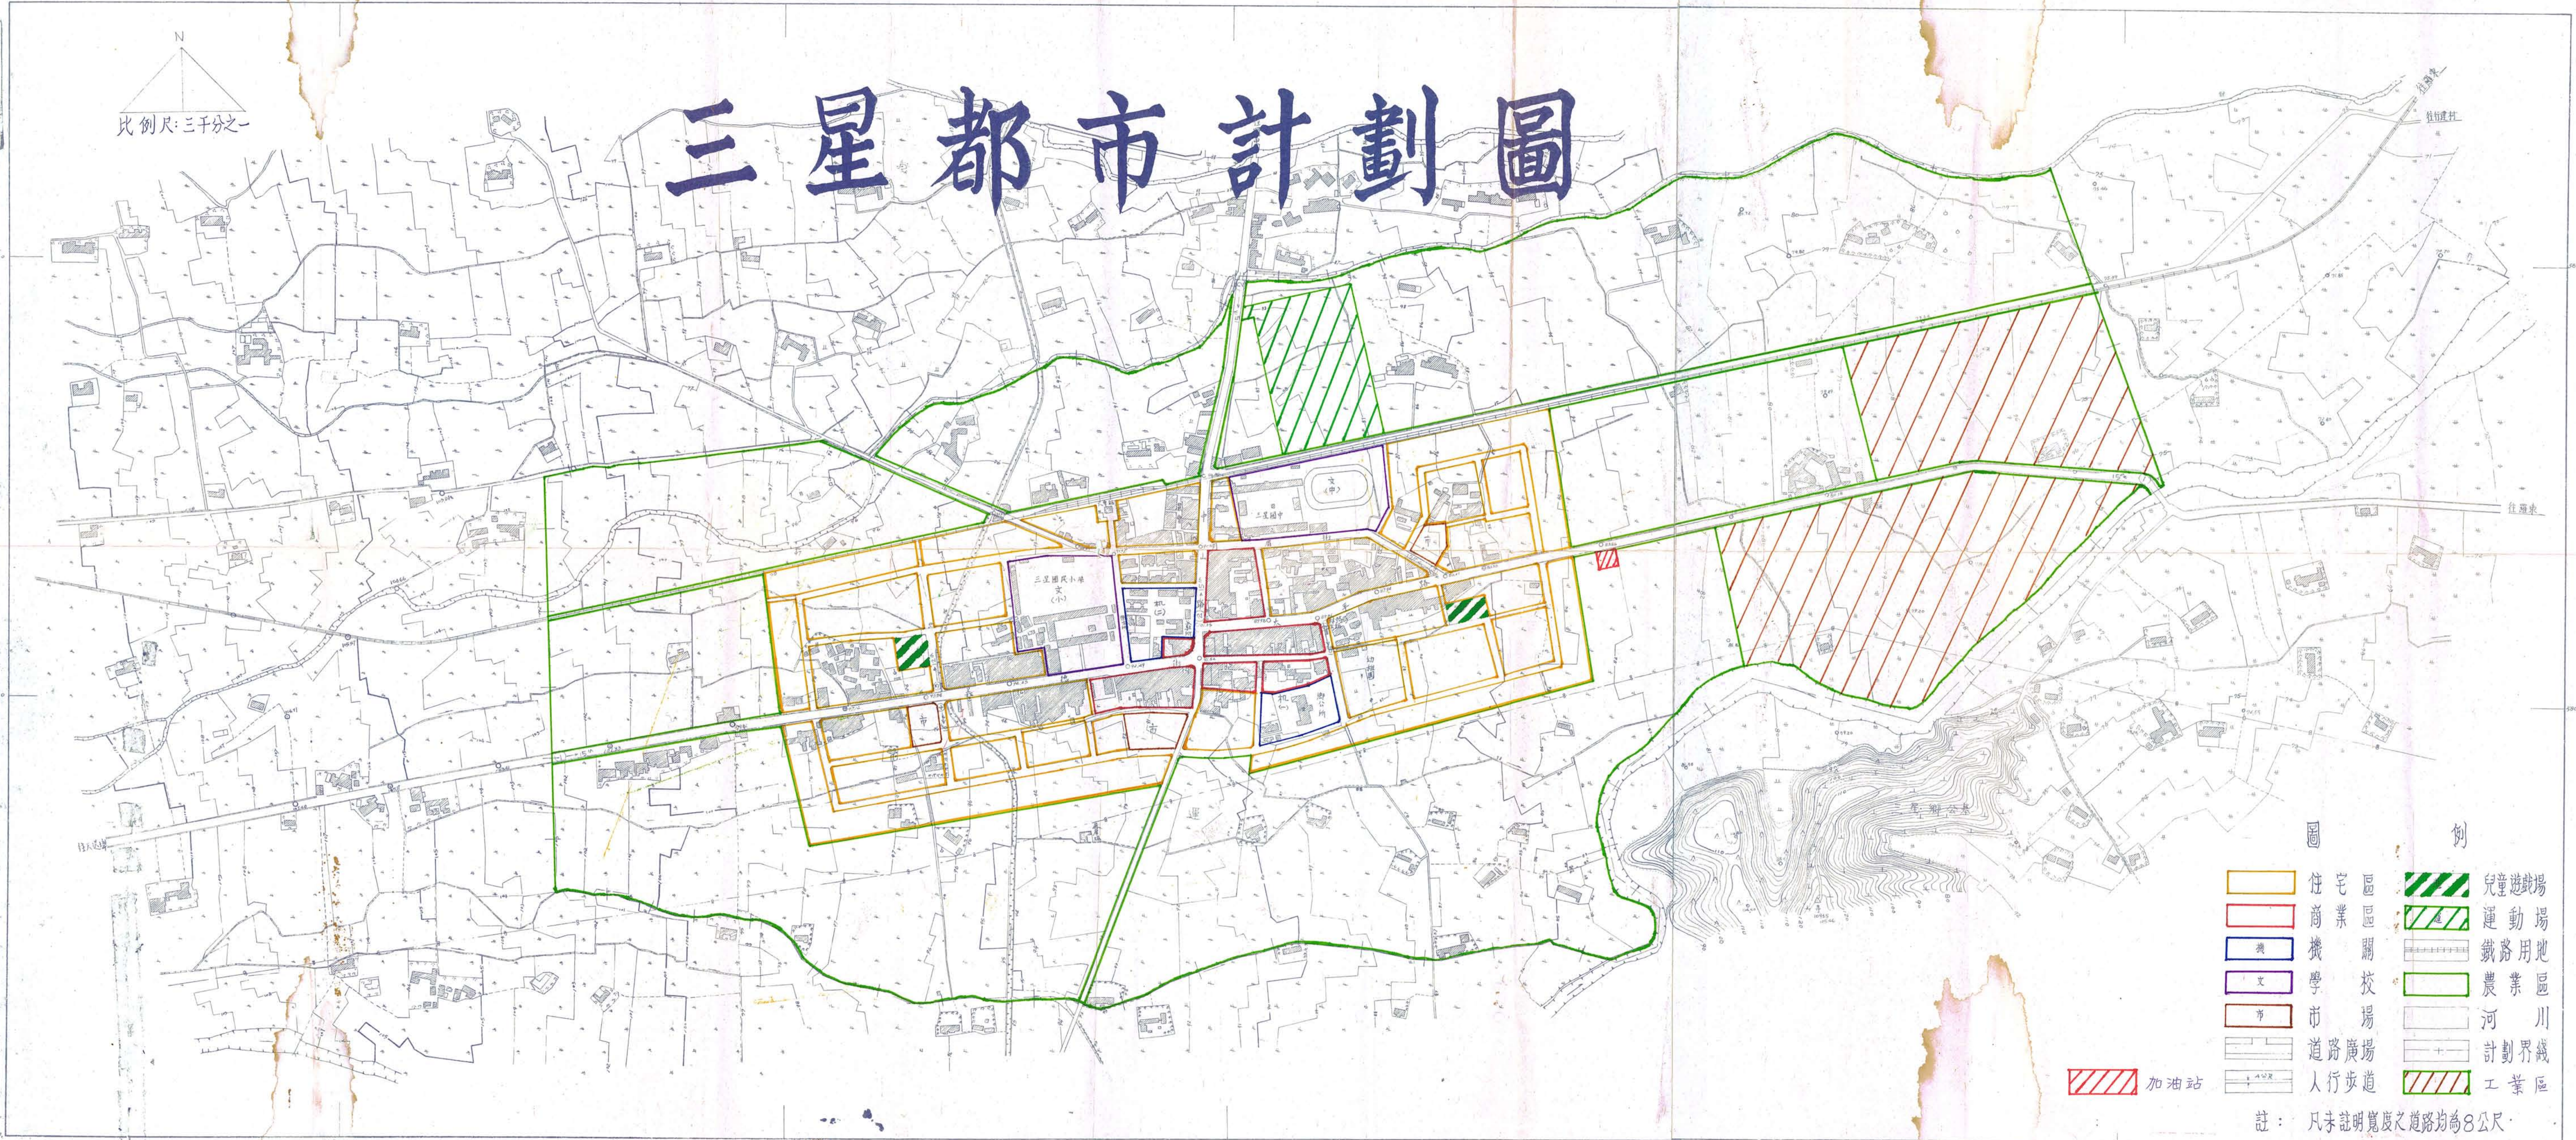

比例尺：三千分之一

# 三星都市計劃圖

- 圖例
- △ 三角點
  - 獨立標高
  - 導線點
  - 固定導線點
  - 等高線
  - 溝渠
  - 水道
  - 小徑
  - 徑線
  - 電車線
  - 高屋
  - 房
  - 房屋
  - 房屋
  - 廟宇
  - 地
  - 地
  - 田
  - 地
  - 林
  - 界
  - 水
  - 堤
  - 鐵道

- 圖例
- 黃色框 住宅區
  - 紅色框 商業區
  - 藍色框 機關學校
  - 紫色框 市場
  - 綠色框 公園廣場
  - 紅斜線框 加油站
  - 綠斜線框 兒童遊藝場
  - 綠斜線框 運動場
  - 鐵軌符號 鐵路用地
  - 綠色框 農業區
  - 白色框 河川
  - 虛線 計劃界綫
  - 綠斜線框 工業區

註：凡未註明寬度之道路均為8公尺